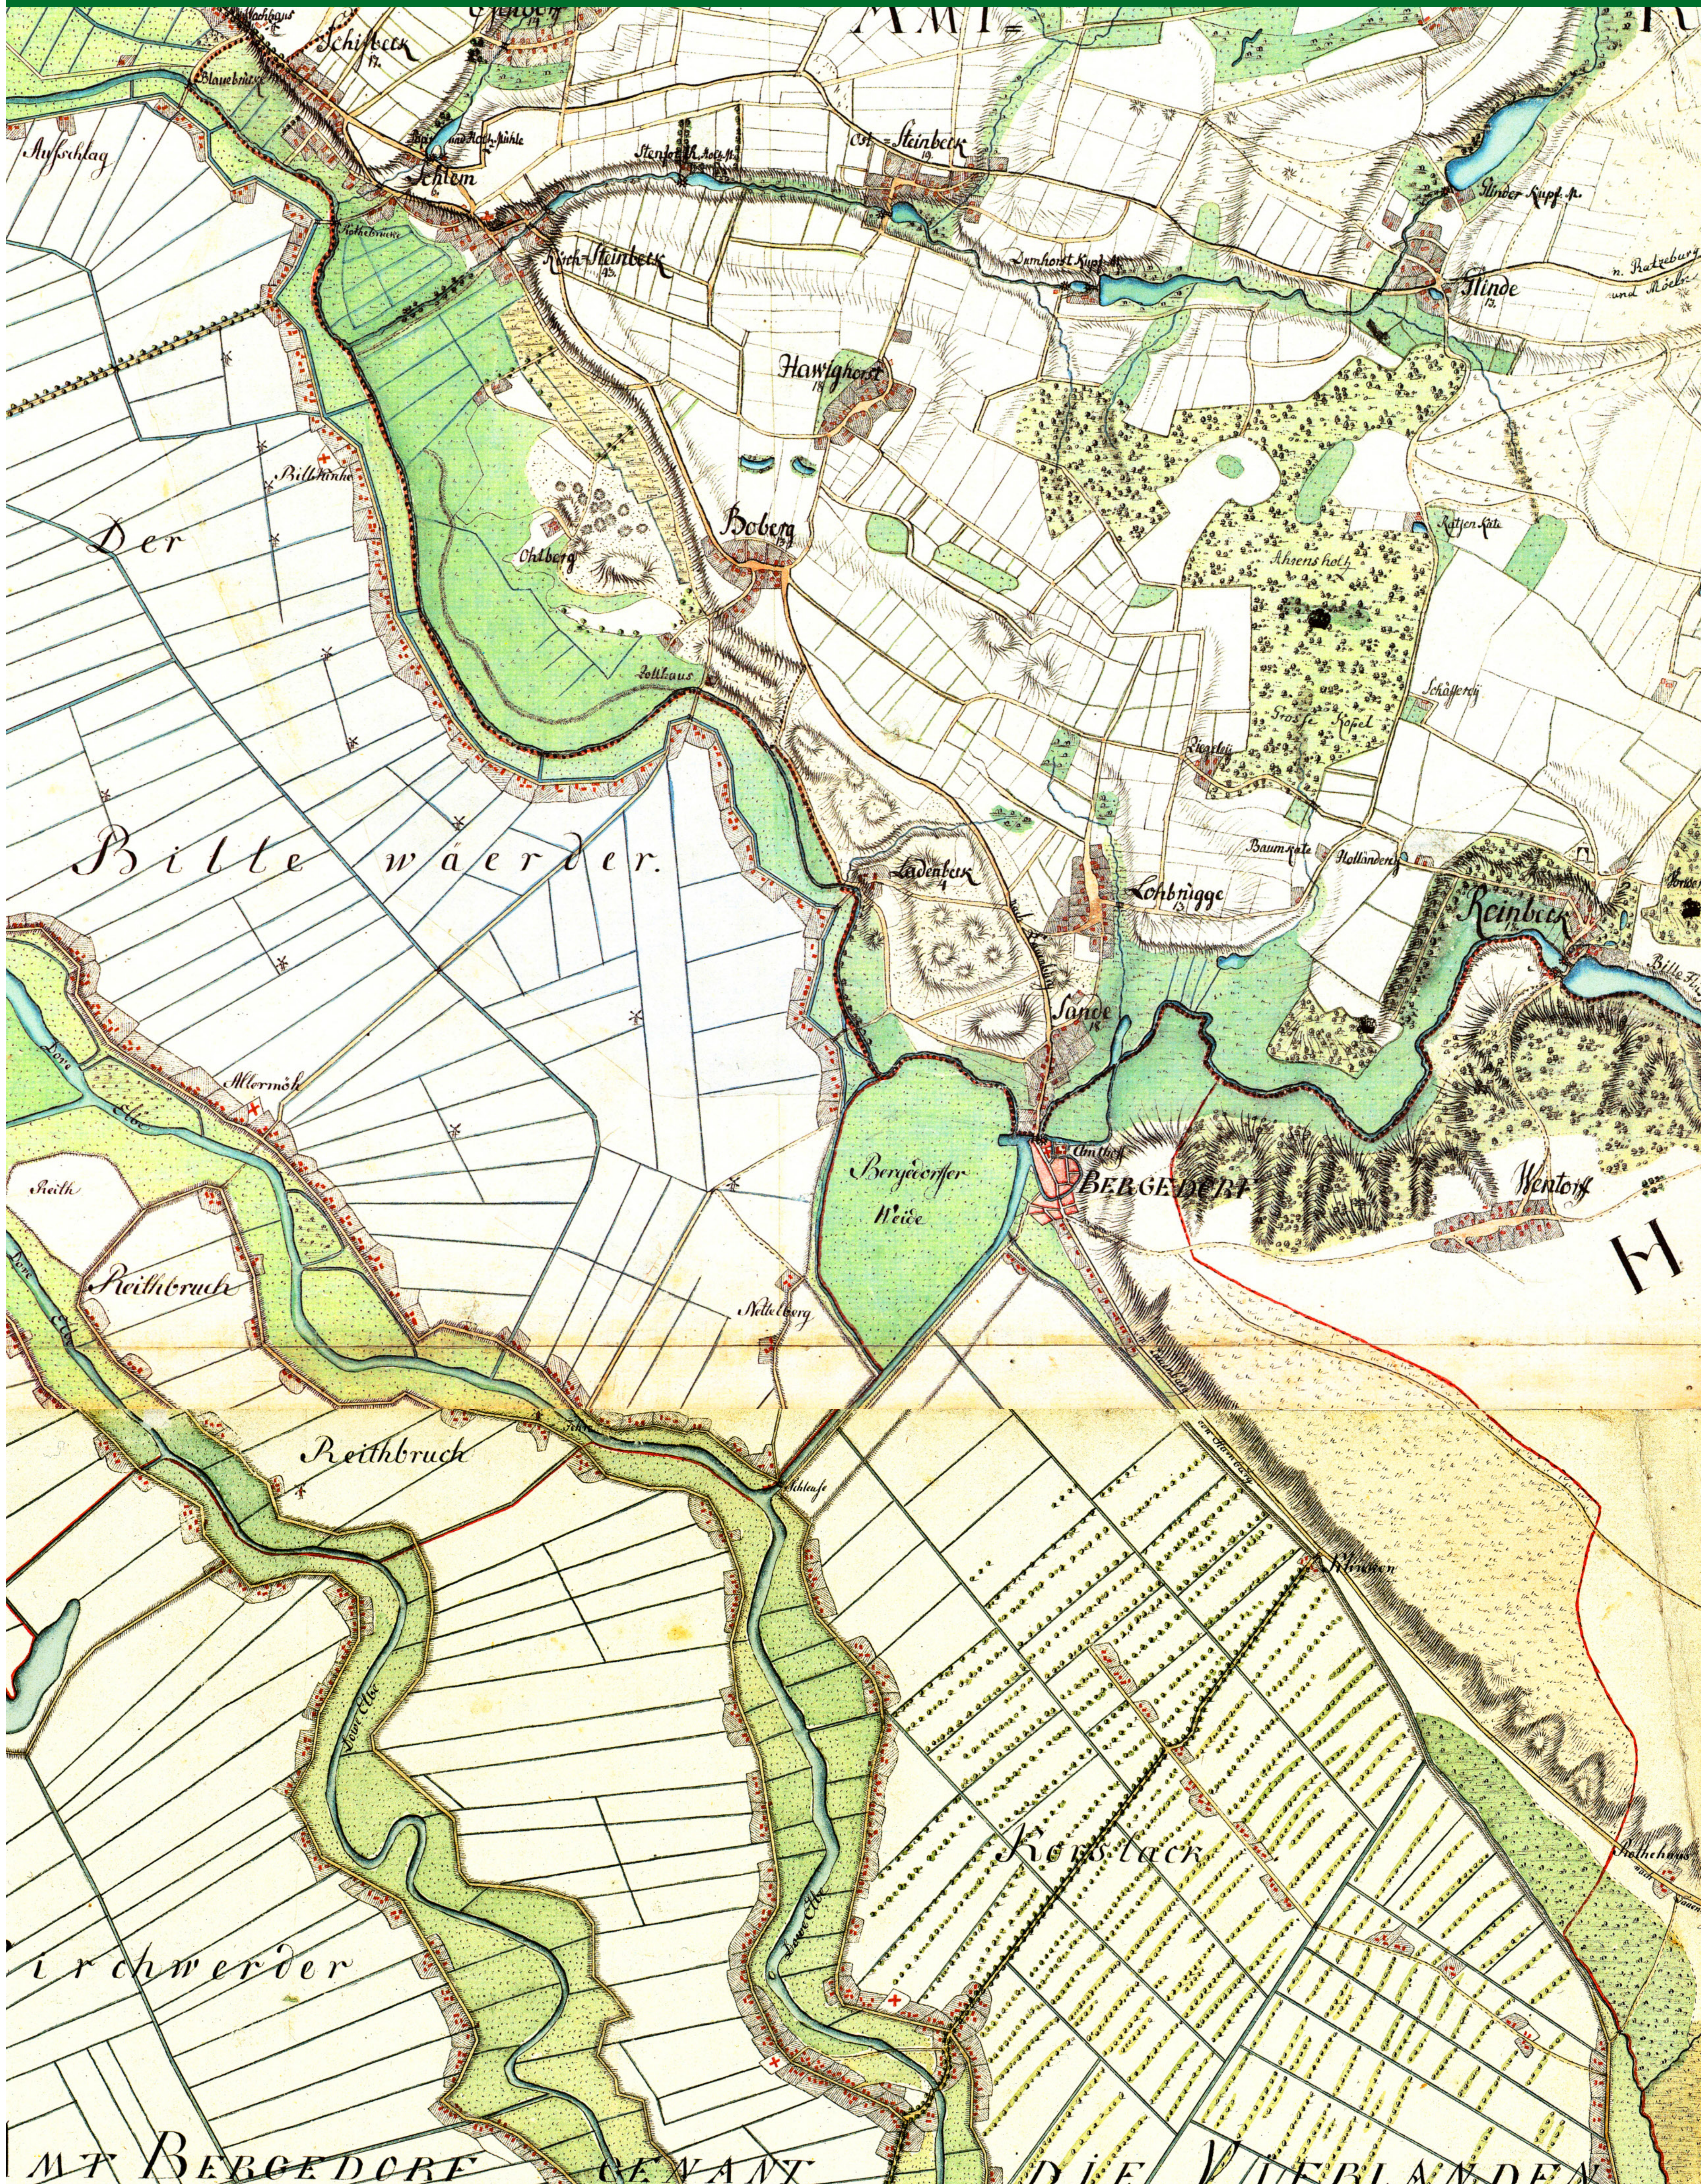

Bergedorf 1790

Wasserverband Nettelburg, Körperschaft des öffentlichen Rechts
Vahrendorfsche Karten (Bergedorf, Reinbek, Vierlande, Winsen)
Aufgenommen in den Jahren 1789 bis 1796 unter der Direktion des Majors Gustav Adolf von Varendorf durch Offiziere des Schleswigschen Infanterieregiments
Oktober 2014